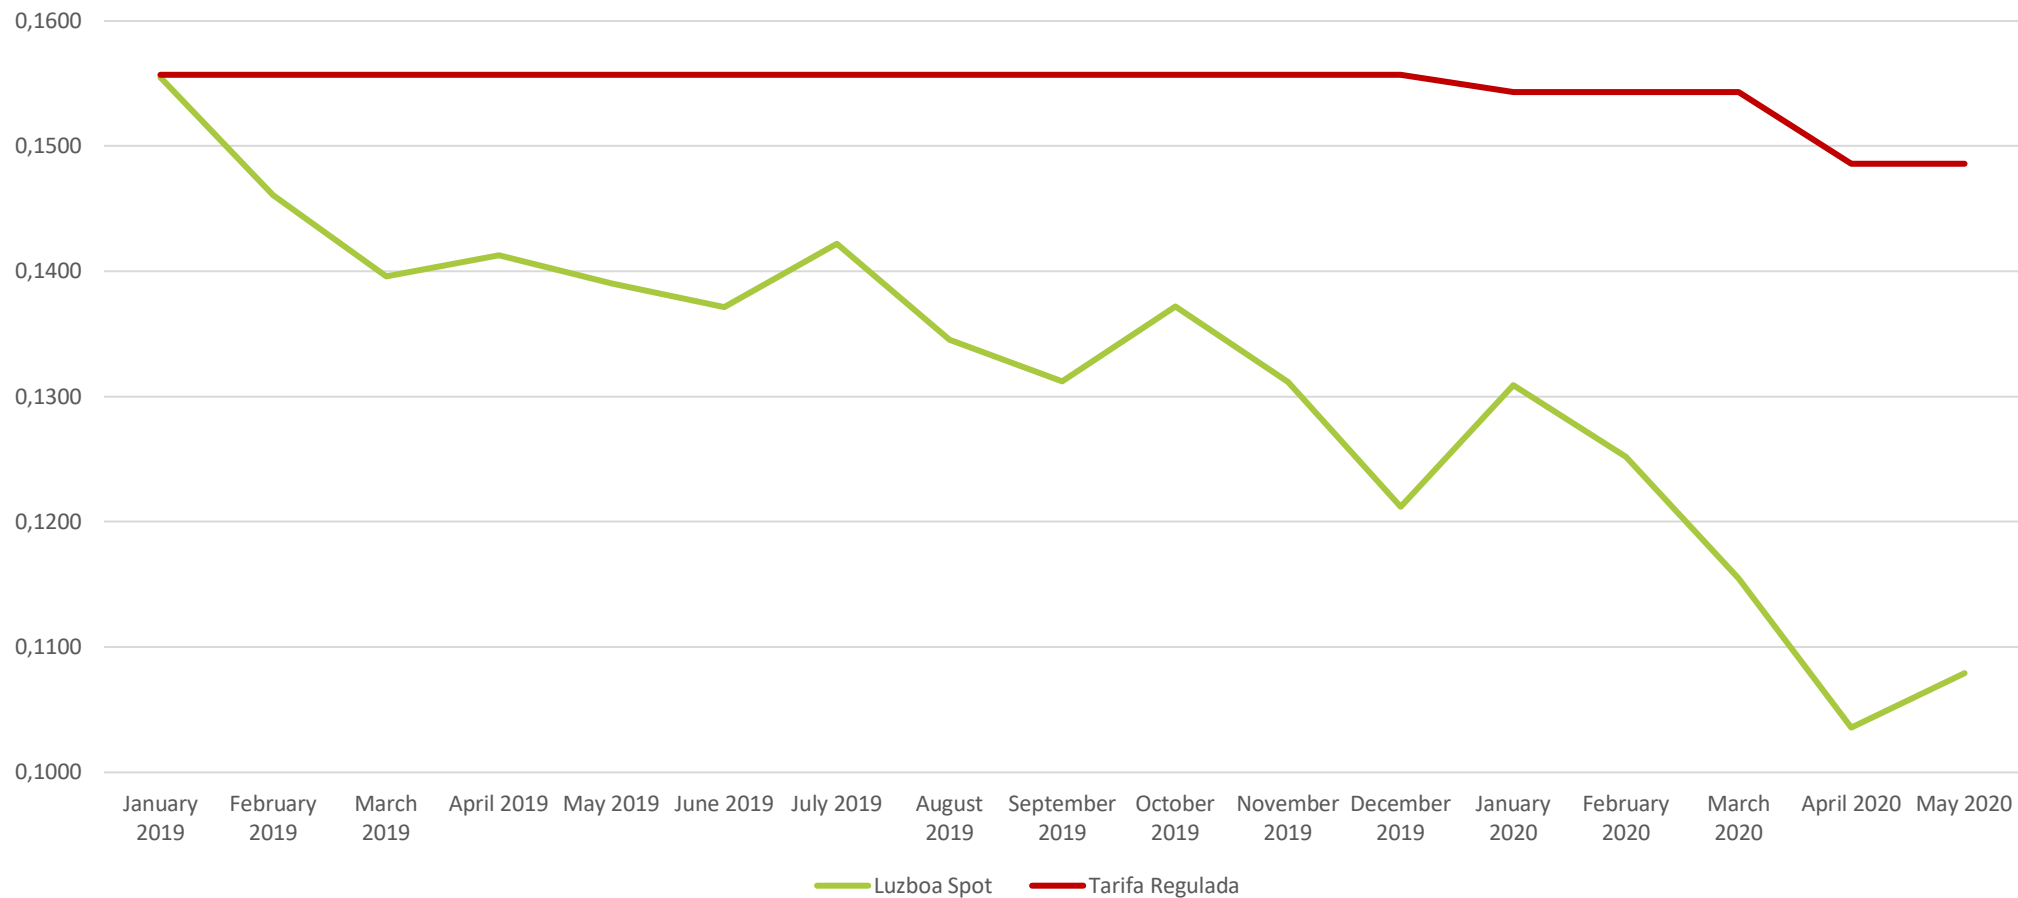

TARIFÁRIO
LUZBOA SPOT

COMPRE A SUA ENERGIA COMO
AS GRANDES EMPRESAS

ENERGIA AO PREÇO JUSTO!

TARIFA INDEXADA AO MERCADO IBÉRICO (OMIE)

FAÇA JÁ A SUA ADESÃO OU ENVIE A SUA FACTURA ACTUAL PARA PROPOSTAS@LUZBOA.PT

LUZBOA.PT

MAIO 2020

LUZBOA

COMERCIALIZAÇÃO DE ENERGIA

Maio 2020 | Comparação de Preços

Em Maio, a poupança foi de **27,4%!**

MUDE para a tarifa **LUZBOA SPOT BTN** e passe a ter o **preço da sua energia indexado ao mercado ibérico** de electricidade.

Maio 2020 | Comparação de Preços

2020	€/kWh		POUPANÇA
	LUZBOA SPOT	TARIFA REGULADA	
Janeiro	0,1309	0,1543	15,15%
Fevereiro	0,1252	0,1543	18,88%
Março	0,1155	0,1543	25,16%
Abril	0,1035	0,1486	30,32%
Maio	0,1079	0,1486	27,39%

Em Maio, a poupança foi de **27,4%!**

HISTÓRICO | Tarifa Simples (Jan 2019 a Maio 2020)

Tarifa Regulada vs LUZBOA SPOT (€/kWh)

MUDE para a tarifa **LUZBOA SPOT BTN** e passe a ter o **preço da sua energia indexado ao mercado ibérico** de electricidade.