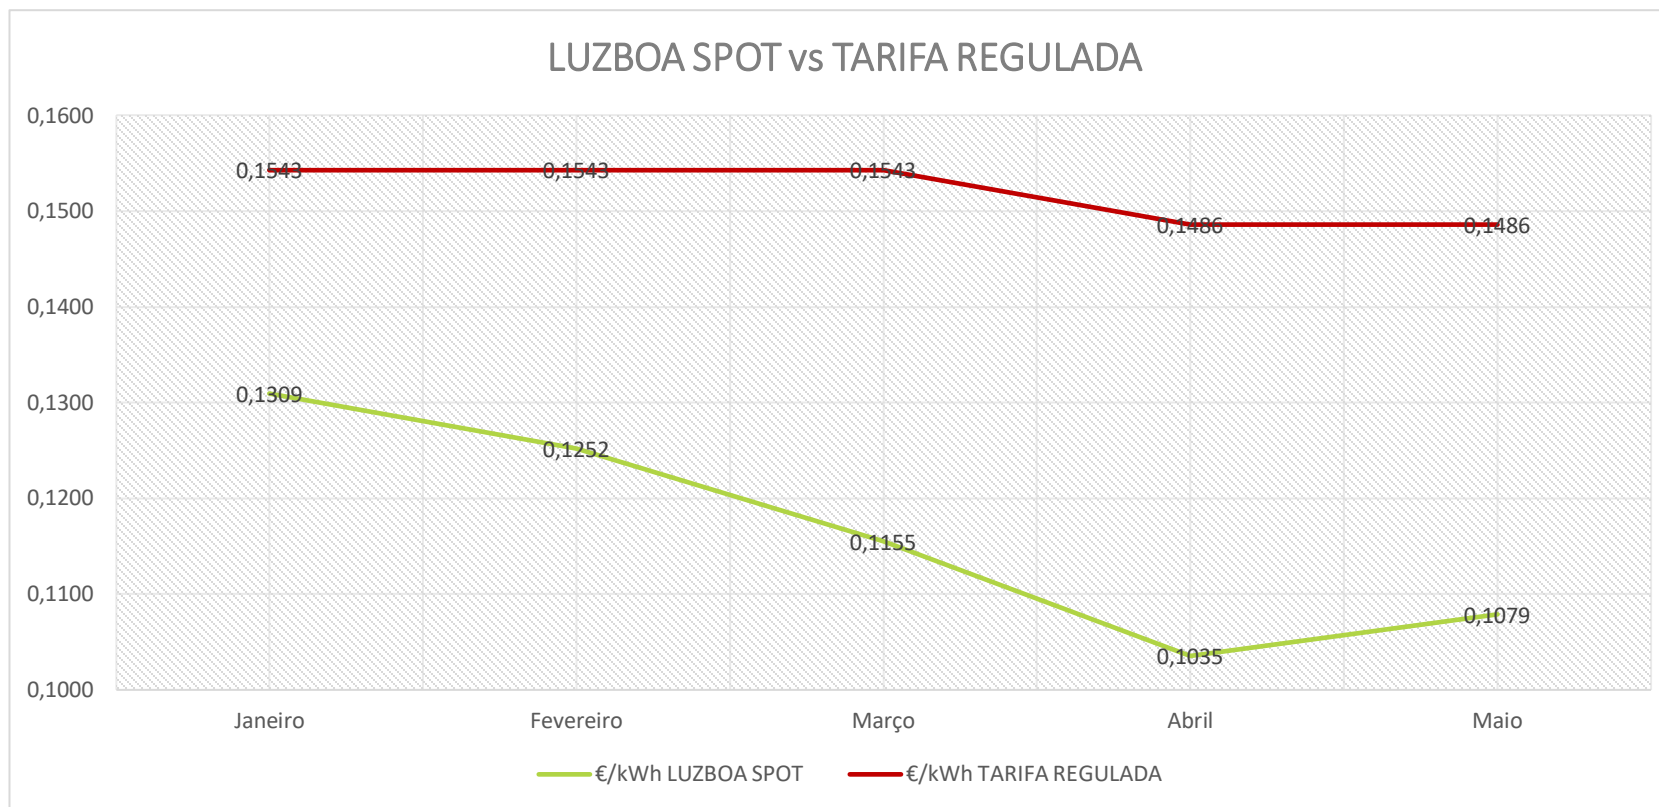

TARIFÁRIO
LUZBOA SPOT

COMPRE A SUA ENERGIA COMO
AS GRANDES EMPRESAS

ENERGIA AO PREÇO JUSTO!

TARIFA INDEXADA AO MERCADO IBÉRICO (OMIE)

FAÇA JÁ A SUA ADESÃO OU ENVIE A SUA FACTURA ACTUAL PARA PROPOSTAS@LUZBOA.PT

LUZBOA.PT

MAIO 2020

LUZBOA

COMERCIALIZAÇÃO DE ENERGIA

Maio 2020 | Comparação de Preços

Em Maio, a poupança foi de **27,4%!**

MUDE para a tarifa **LUZBOA SPOT BTN** e passe a ter o **preço da sua energia indexado ao mercado ibérico** de electricidade.

Maio 2020 | Comparação de Preços

2020	€/kWh		POUPANÇA
	LUZBOA SPOT	TARIFA REGULADA	
Janeiro	0,1309	0,1543	15,15%
Fevereiro	0,1252	0,1543	18,88%
Março	0,1155	0,1543	25,16%
Abril	0,1035	0,1486	30,32%
Maio	0,1079	0,1486	27,39%

Em Maio, a poupança foi de **27,4%!**

HISTÓRICO | Tarifa Simples (Jan 2019 a Maio 2020)

Tarifa Regulada vs LUZBOA SPOT (€/kWh)

MUDE para a tarifa **LUZBOA SPOT BTN** e passe a ter o **preço da sua energia indexado ao mercado ibérico** de electricidade.