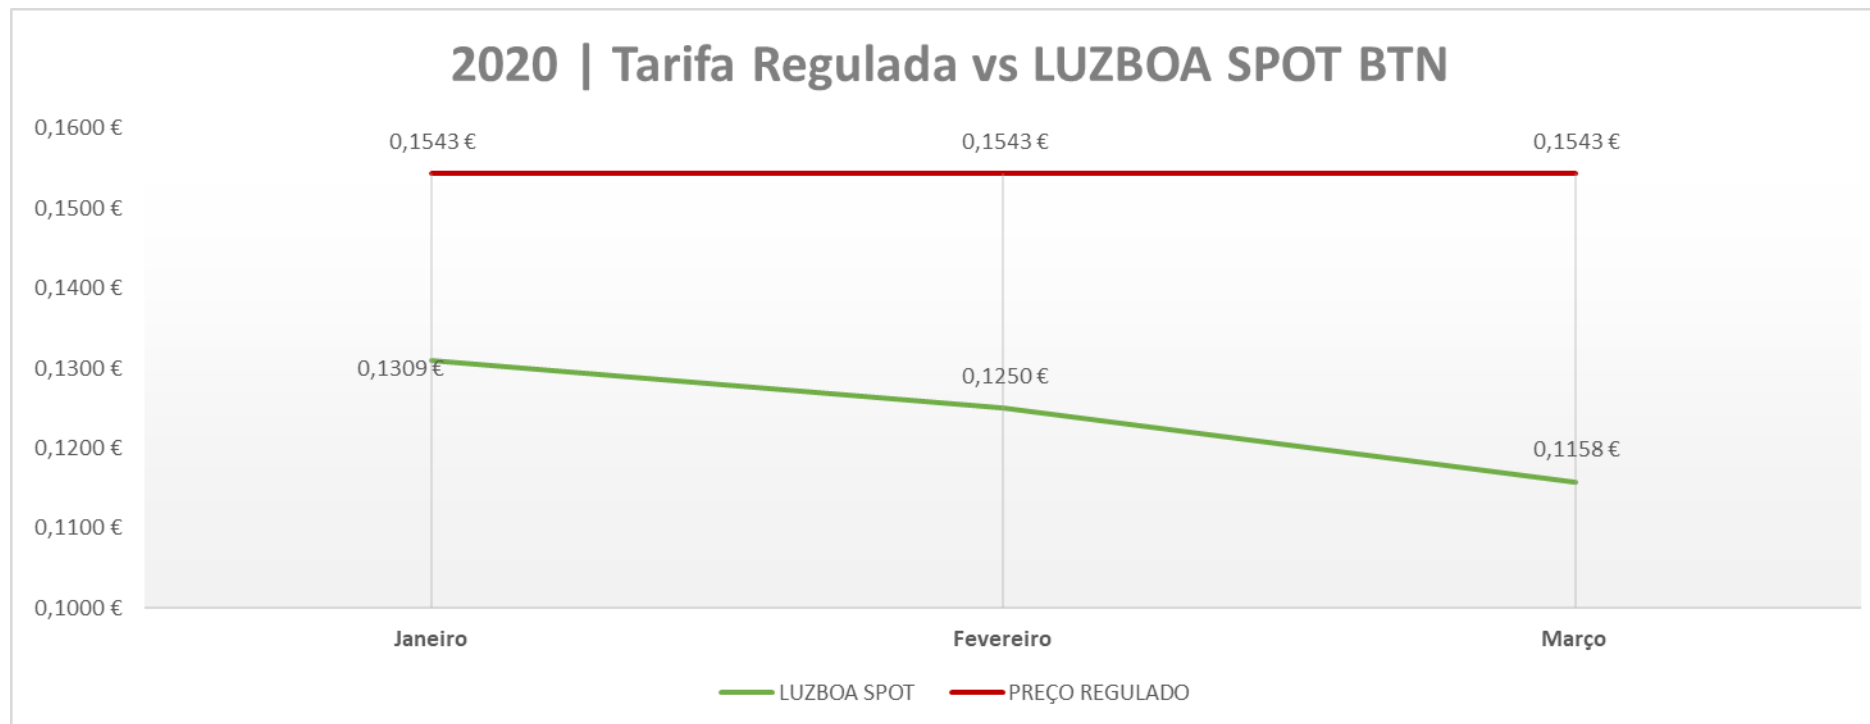

TARIFÁRIO
LUZBOA SPOT

COMPRE A SUA ENERGIA COMO
AS GRANDES EMPRESAS

ENERGIA AO PREÇO JUSTO!

TARIFA INDEXADA AO MERCADO IBÉRICO (OMIE)

FAÇA JÁ A SUA ADESÃO OU ENVIE A SUA FACTURA ACTUAL PARA PROPOSTAS@LUZBOA.PT

LUZBOA.PT

1º TRIMESTRE 2020

LUZBOA

COMERCIALIZAÇÃO DE ENERGIA

1º TRIMESTRE 2020 | COMPARAÇÃO DE PREÇOS

MUDE para a tarifa **LUZBOA SPOT BTN** e passe a ter o **preço da sua energia indexado** ao **mercado ibérico** de electricidade.

1º TRIMESTRE 2020 | POUPANÇA %/€/kWh

LUZBOA SPOT BTN vs TARIFA REGULADA (€/kWh)			
2020	kWh LUZBOA SPOT	kWh Tarifa Regulada	POUPANÇA
Janeiro	0,1309 €	0,1543 €	15,2%
Fevereiro	0,1250 €		19,0%
Março	0,1158 €		25,0%
*Simulação para contratos em tarifa simples até 6,9 kVA de potência contratada. CG standard de 0,005€/kWh			